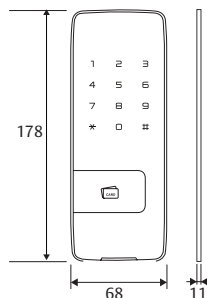

La cerradura más famosa del mundo

CERROJO SLIM YDR343

09 DE ABRIL DE 2018

FICHA TÉCNICA

SKU	DESCRIPCIÓN
89410	Cerrojo Slim YDR343

Interior

CARACTERÍSTICAS:

- Cerrojo de sobreponer de sólo 11 mm de espesor
- Registra hasta 40 usuarios con tarjeta de proximidad
- Registra 1 código PIN de 4 a 8 dígitos
- Opción de apertura con código falso
- Cierre automático por sensor
- Para puertas de 35 a 50 mm de espesor
- Alarma de fuego, intrusión y daño
- Funciona con 4 pilas alcalinas AA
- Puerto auxiliar para pila de 9 V
- Control remoto IR se vende por separado y requiere módulo RF